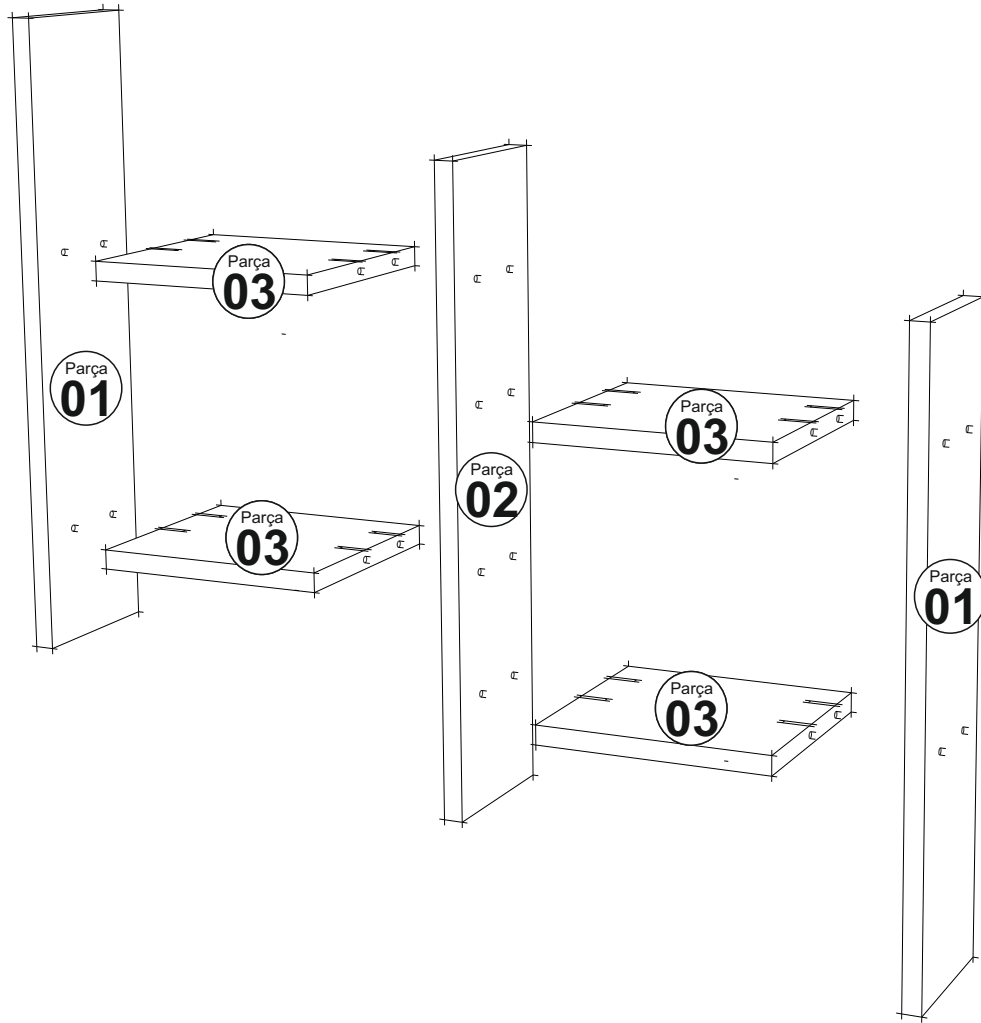

DAMLA DUVAR RAFI

MONTAJ VE KULLANIM KLAVUZU ASSEMBLY MANUEL

Bu modül iki kişi tarafından kurulmalıdır.
This unit should be assembled by two persons.

AKSESUAR LİSTESİ/ ACCESSORY LIST

Bu modülün kurulumu için gerekli olan araçlar.
The necessary tools (not included)

| | | | | |
|--|---|---|--|--|
| A10 3,5x18 YHB Vida  8x | A09 4x50 YHB Vida  20x | A08 Ø8 Lik Dubel  4x | A16 Kabin VidasıTapa  20x | (L) Askı Aparatı  4X |
|--|---|---|--|--|

PARÇA KODLAMA / GENERAL VIEW