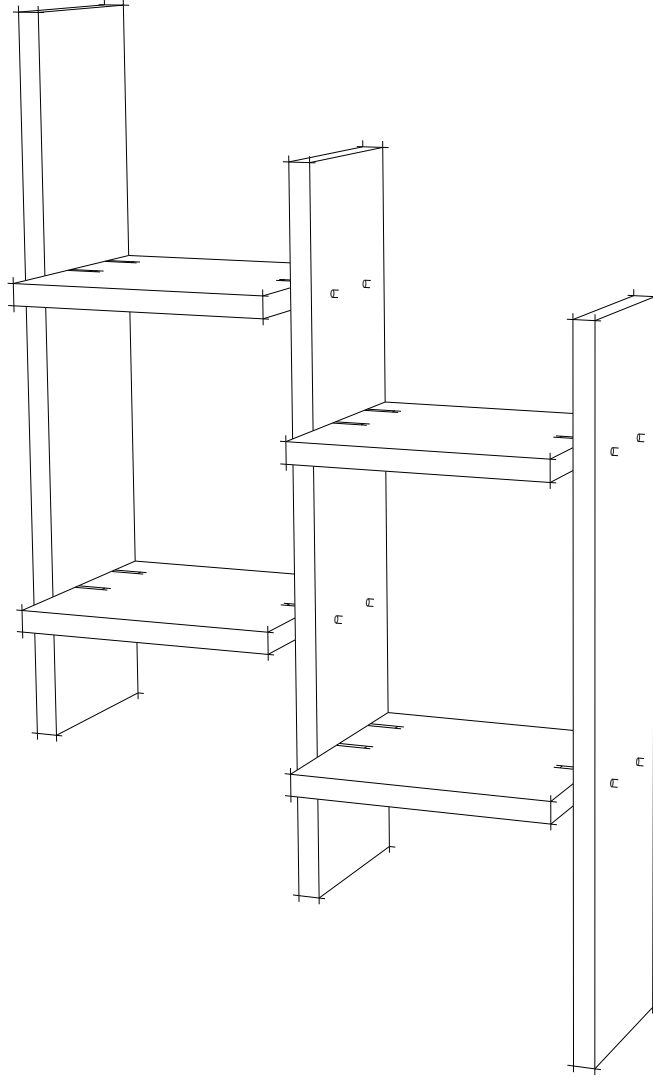

*D?ğer ürünler?m?z? gördünüz mü?
Have you seen our other products ?*