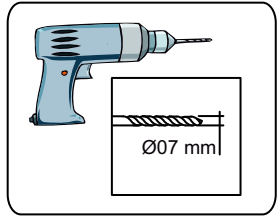

MONTAJKILAVUZU /ASSEMBLYMANUEL