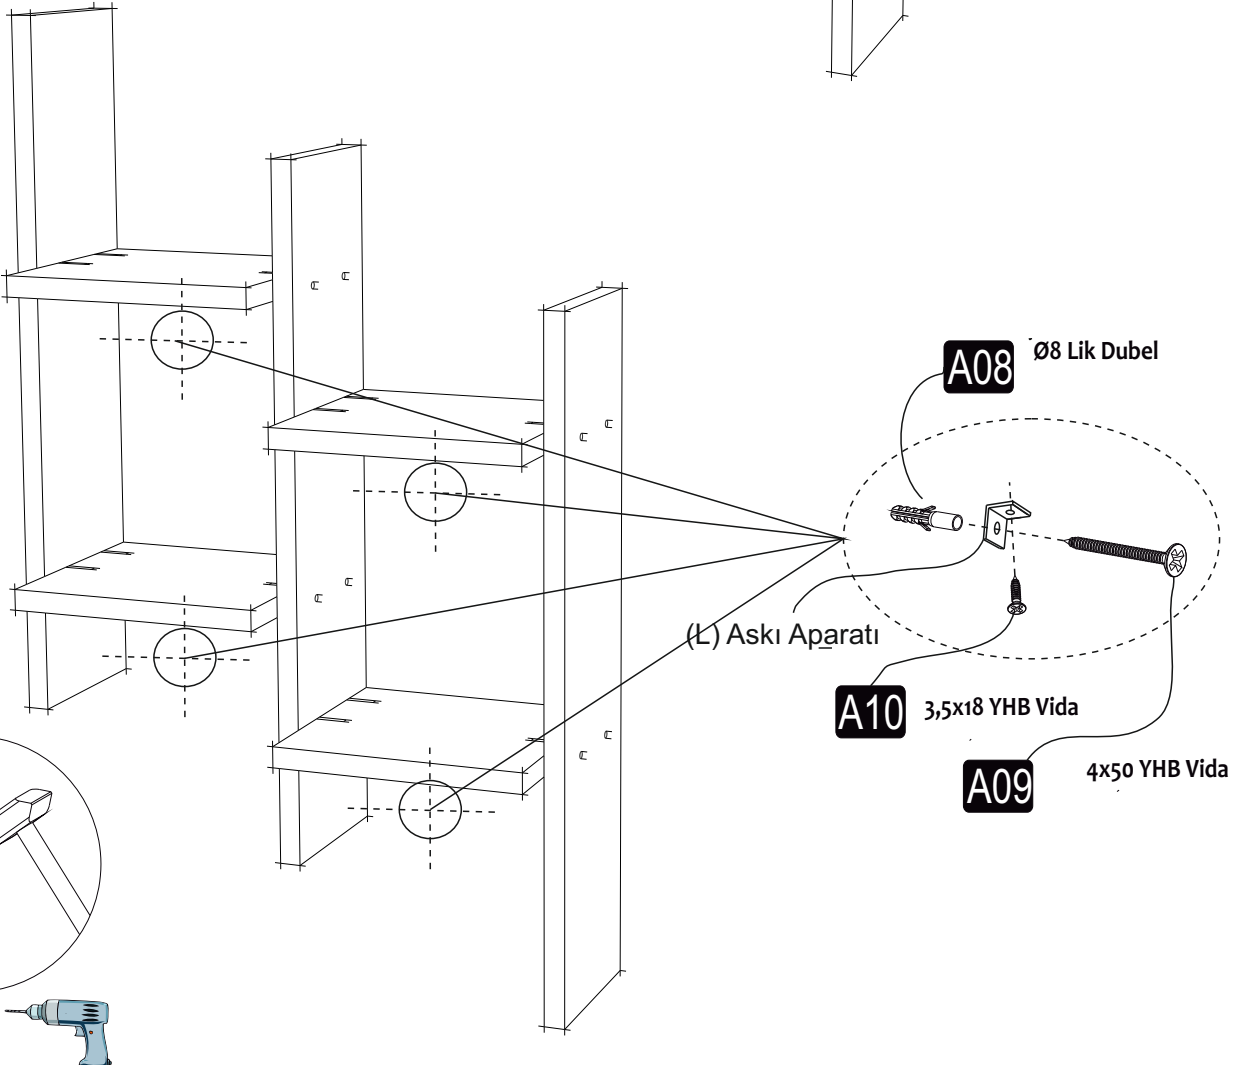

MONTAJKILAVUZU /ASSEMBLYMANUEL