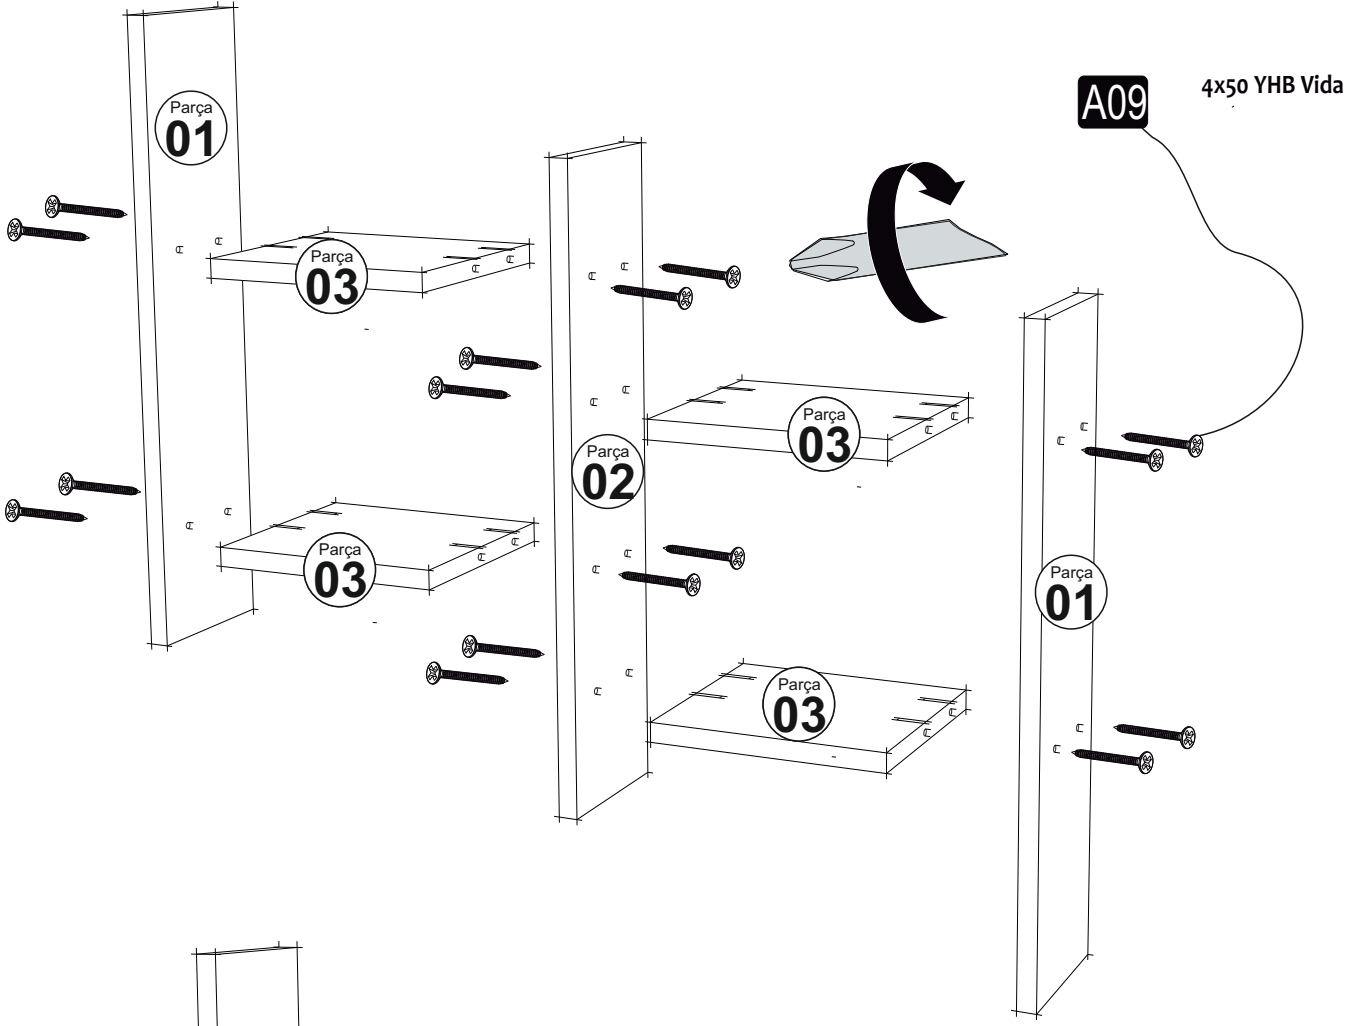

MONTAJKILAVUZU /ASSEMBLYMANUEL