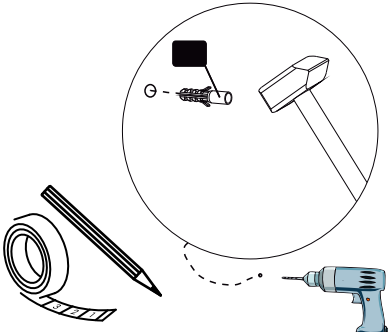

MONTAJKILAVUZU /ASSEMBLYMANUEL