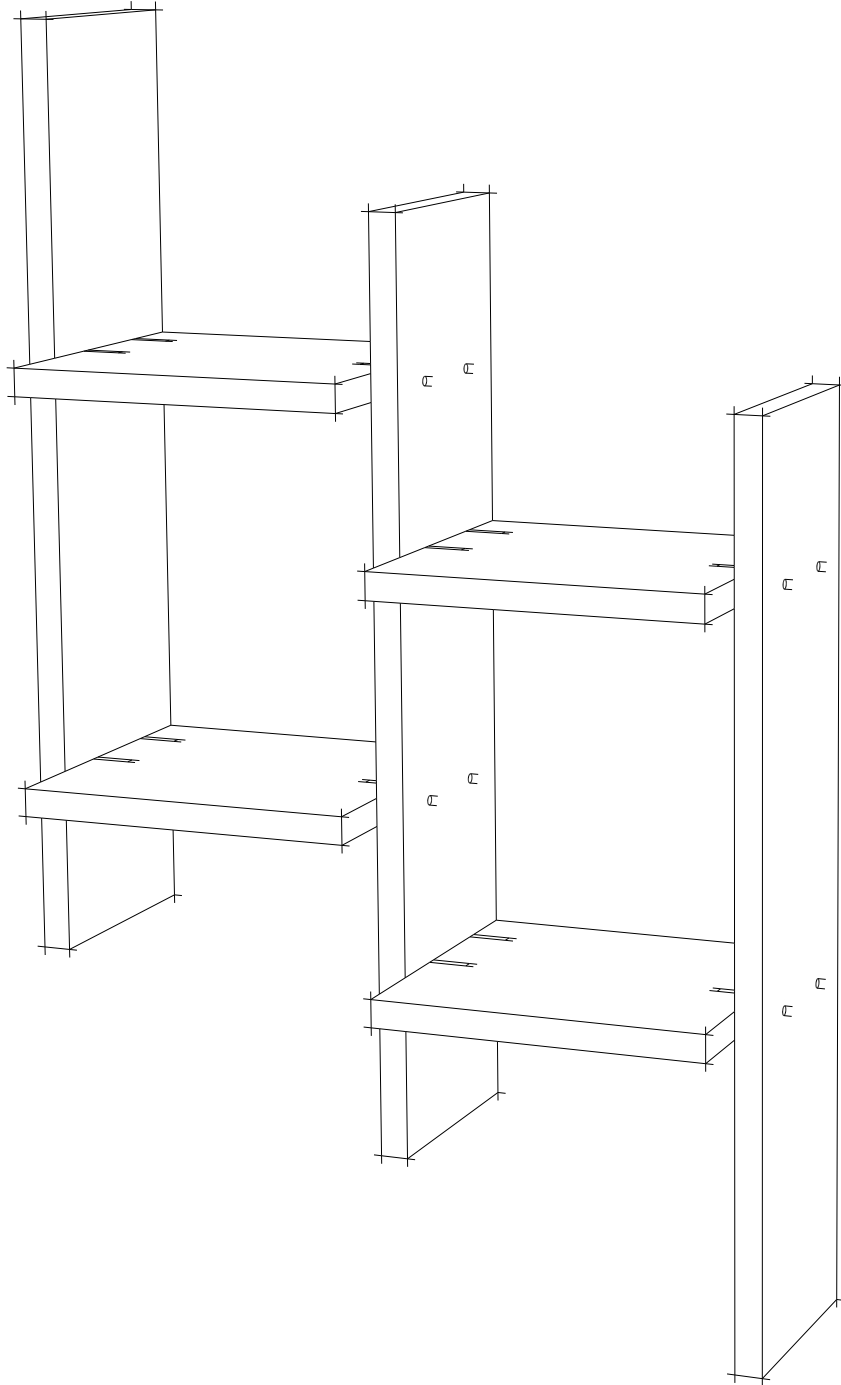

DAMLA DUVAR RAFI

MONTAJ VE KULLANIM KLAVUZU ASSEMBLY MANUEL

Bu modül iki kişi tarafından kurulmalıdır.
This unit should be assembled by two persons.

AKSESUAR LİSTESİ/ ACCESSORY LIST

Bu modülün kurulumu için gerekli olan araçlar.
The necessary tools (not included)

| | | | | |
|--|---|---|--|--|
| A10 3,5x18 YHB Vida  8x | A09 4x50 YHB Vida  20x | A08 Ø8 Lik Dubel  4x | A16 Kabin VidasıTapa  20x | (L) Askı Aparatı  4X |
|--|---|---|--|--|

PARÇA KODLAMA / GENERAL VIEW